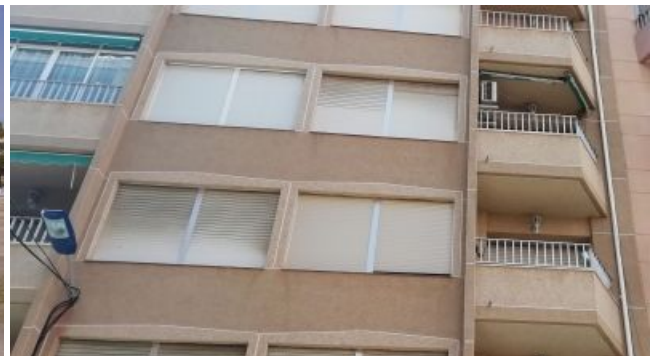

info@portus.es - 965 414 930

APARTAMENTO DE 2 DORMITORIOS EN ZONA NUEVO PASEO DEL CLUB NAUTICO

76.000€

REF: 0086V

 62m²  2  1

● Ascensor

● Terraza

● Trastero